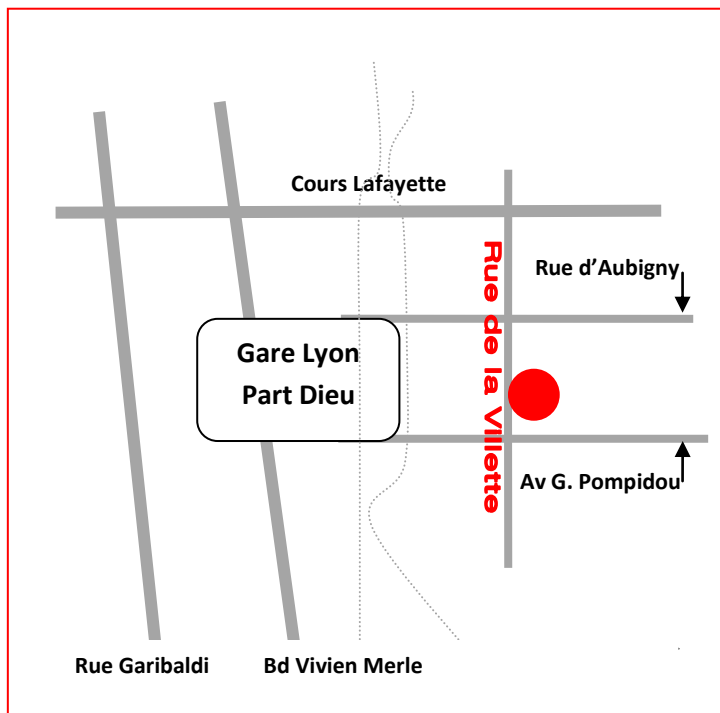

Lyon

19 rue de la Vilette
69425 Lyon Cedex 03
Face à la gare Part Dieu
☎ 04 72 68 99 60 - Fax 04 72 68 99 69
lyon@m2iformation.fr

A l'entrée de Lyon, quelque soit le sens d'arrivée (de Paris, de Marseille...), **toujours suivre la direction de :**

- Gare Part Dieu,
- Centre commercial Part Dieu, La Vilette.

Prendre le cours Lafayette et la rue de la Vilette.

Parking Parc de la Gare Part Dieu - 38 rue de la Vilette

En train SNCF, à la gare Lyon Part Dieu sortir Porte VILLETTE. Traverser la rame de tramway T3, le bâtiment est sur votre gauche.

Tramway 3, Ligne Meyzieu – Part Dieu. Sortir du Tramway au terminus et prendre la rue Vilette sur votre gauche (dos à la gare).

Tramway 1, Ligne Montrochet – Feysine. Descendre à Part Dieu, traverser la gare et sortir par la porte VILLETTE.